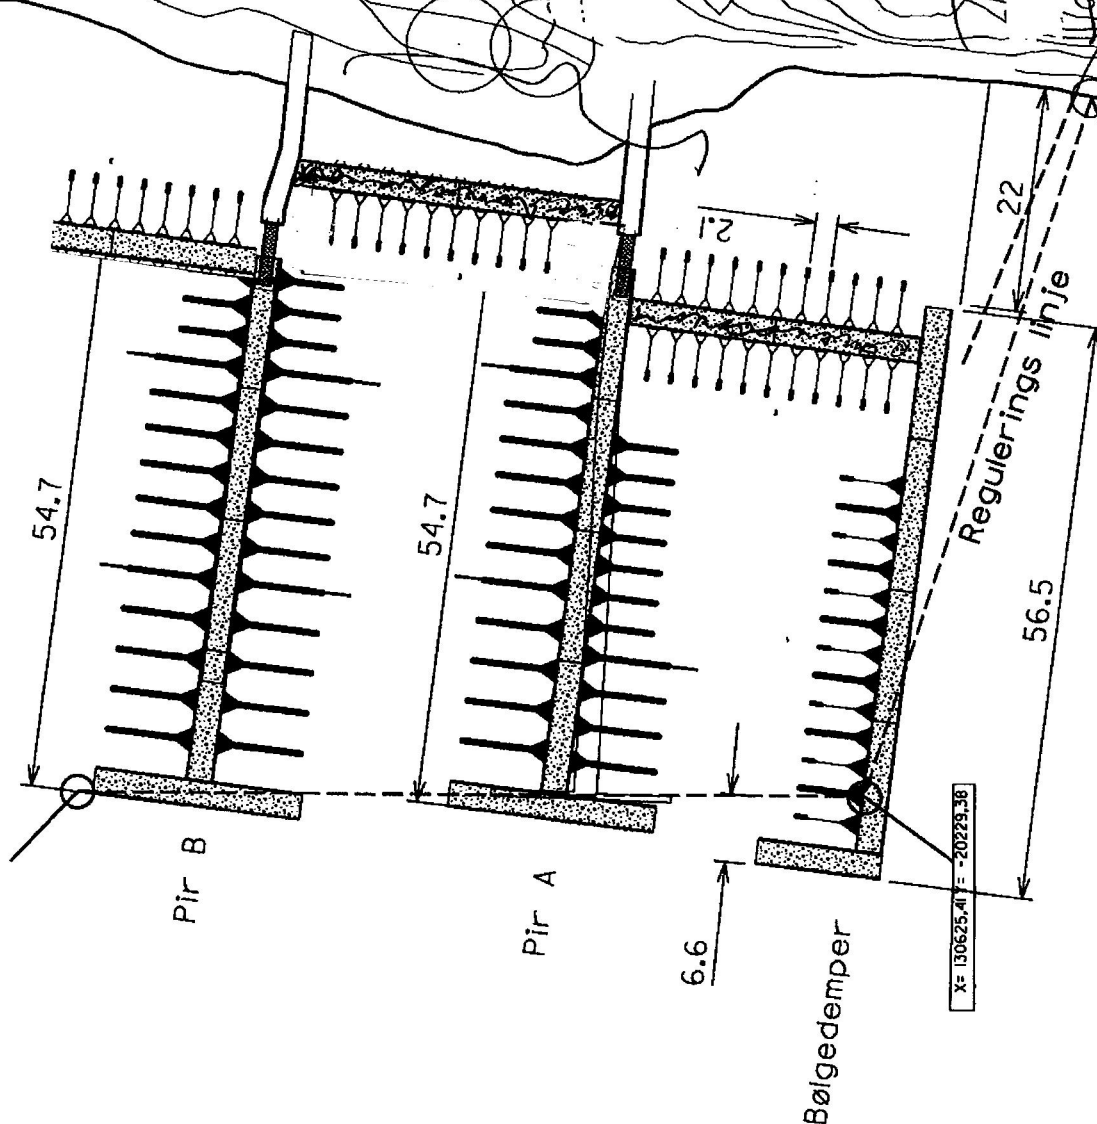

Tenvik Båttforening

X= 13070,14 Y= -20229,51

X= 130604,03 Y= -20160,64

M 1:500

89/144

 TELE BRYGGEN